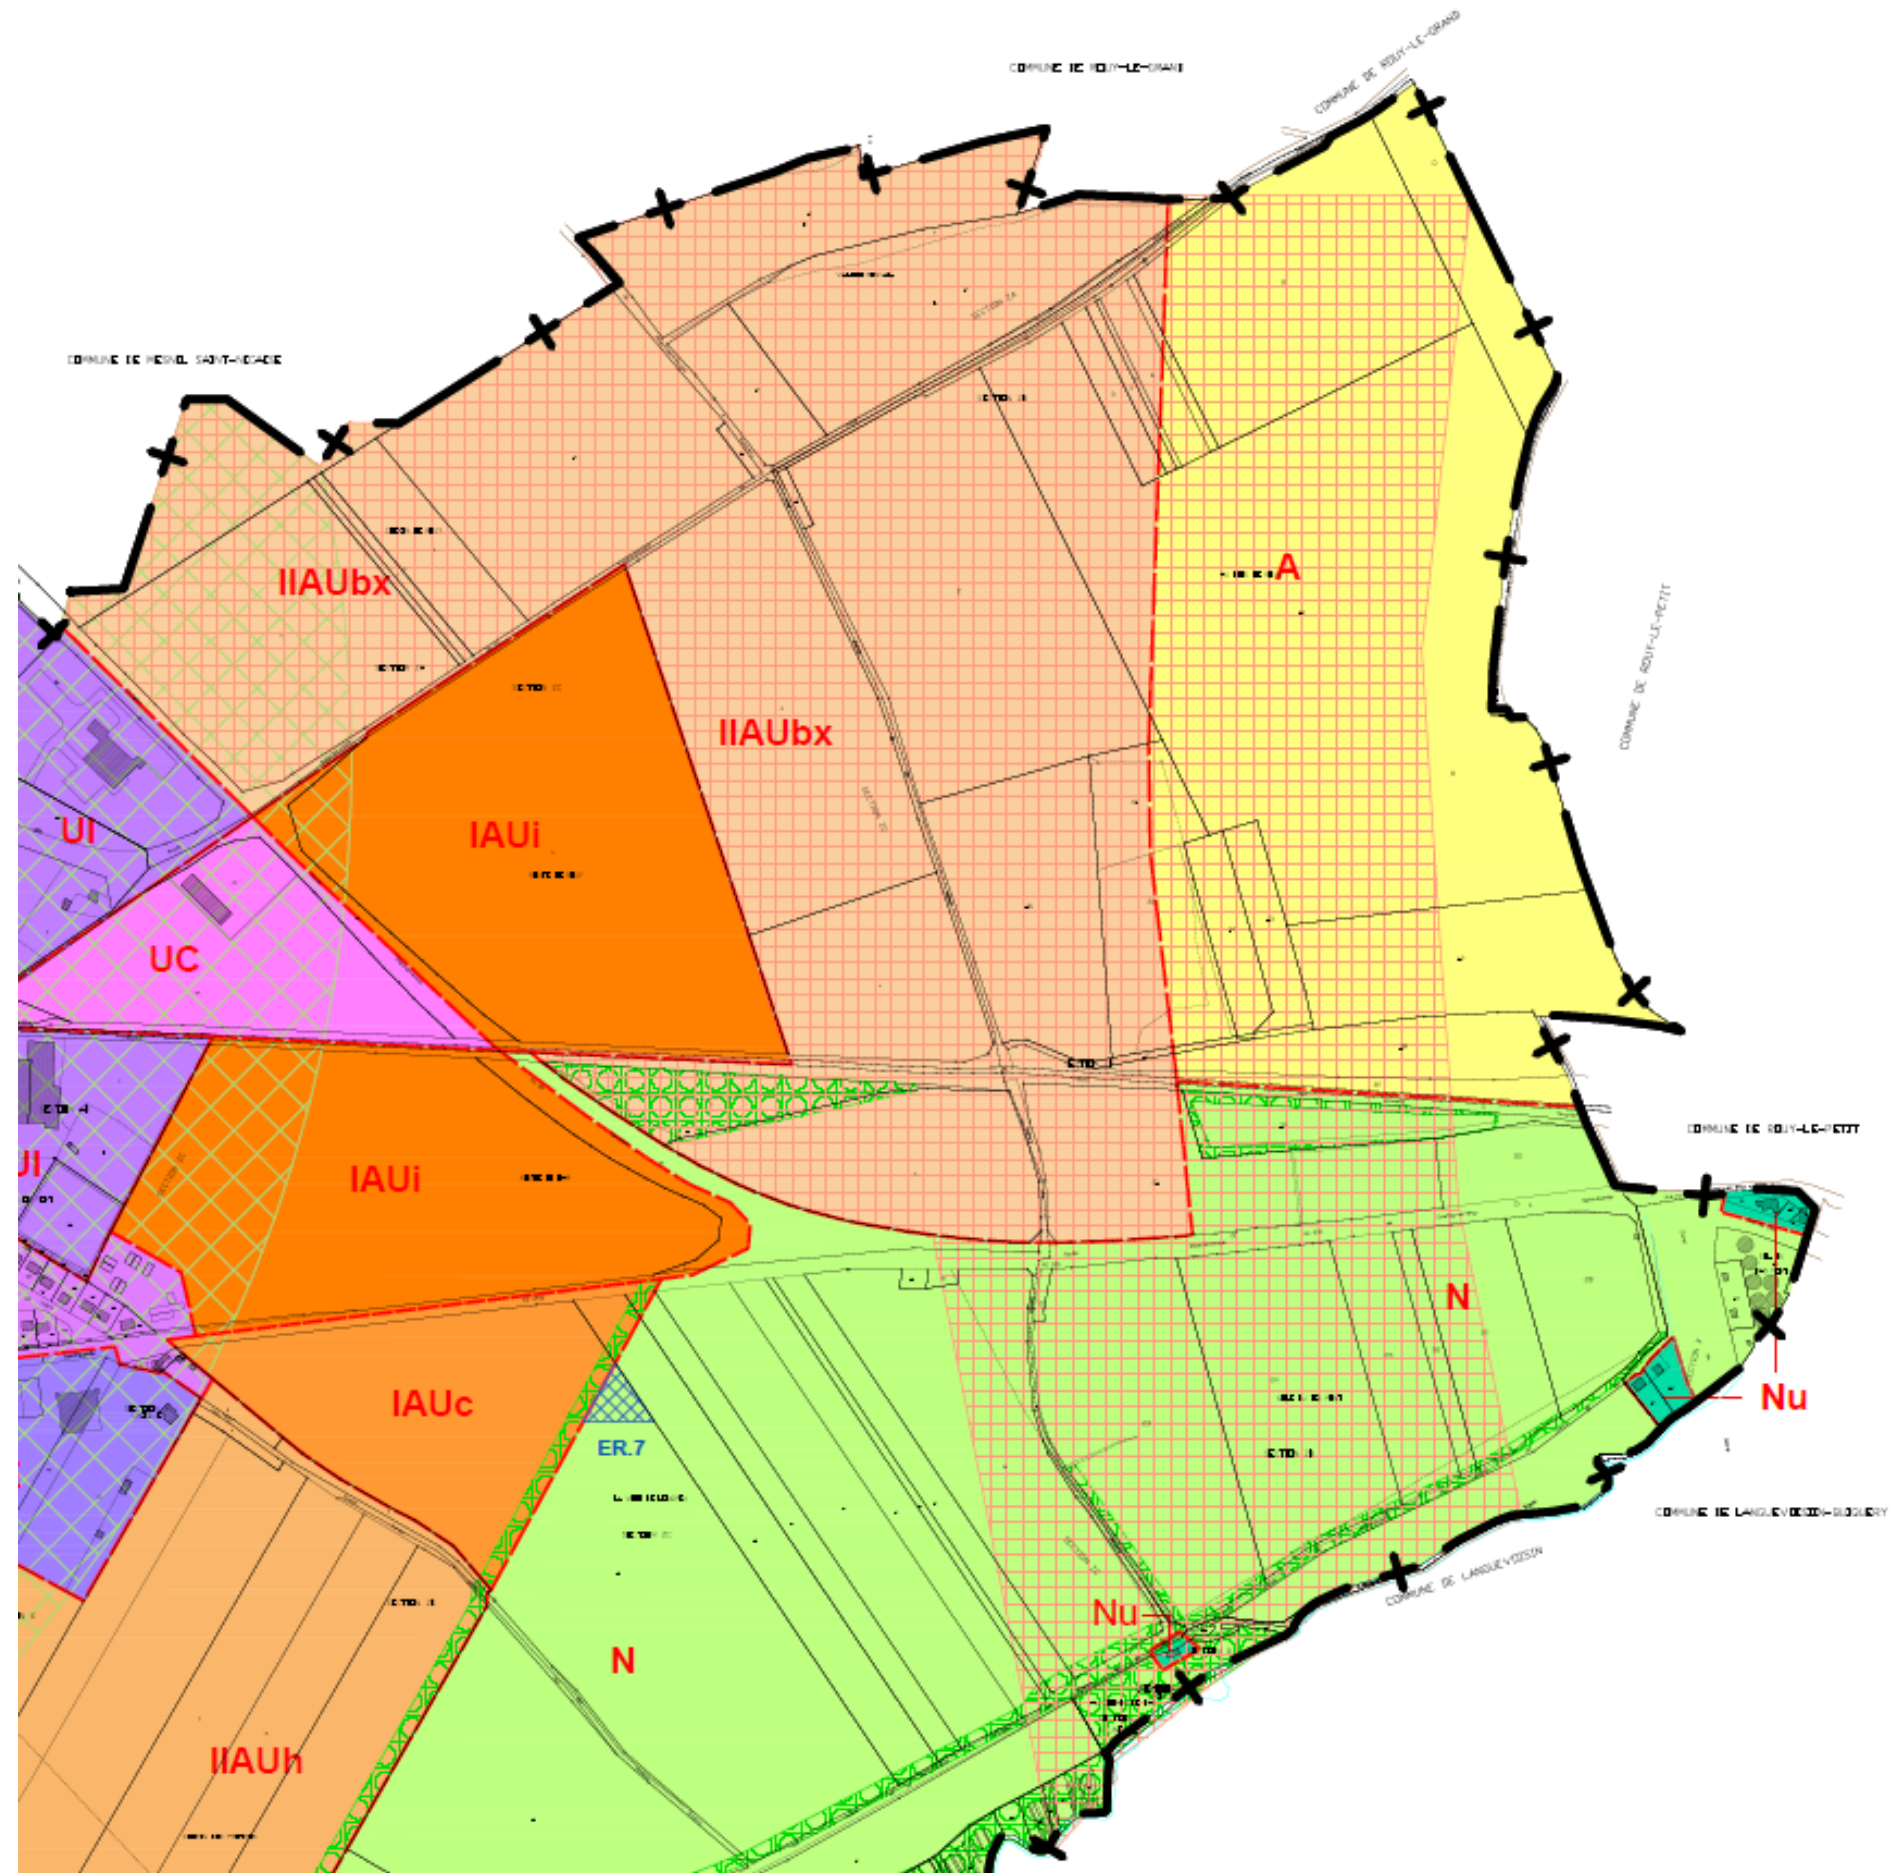

IV.3 Modification des pièces du PLU

Le plan de zonage (1/5000^{ème}) :

■ Plan de zonage AVANT :

■ Plan de zonage AVANT : zoom sur l'emplacement réservé VNF :

■ Plan de zonage APRES :

■ Plan de zonage APRES : zoom sur l'emplacement réservé VNF :