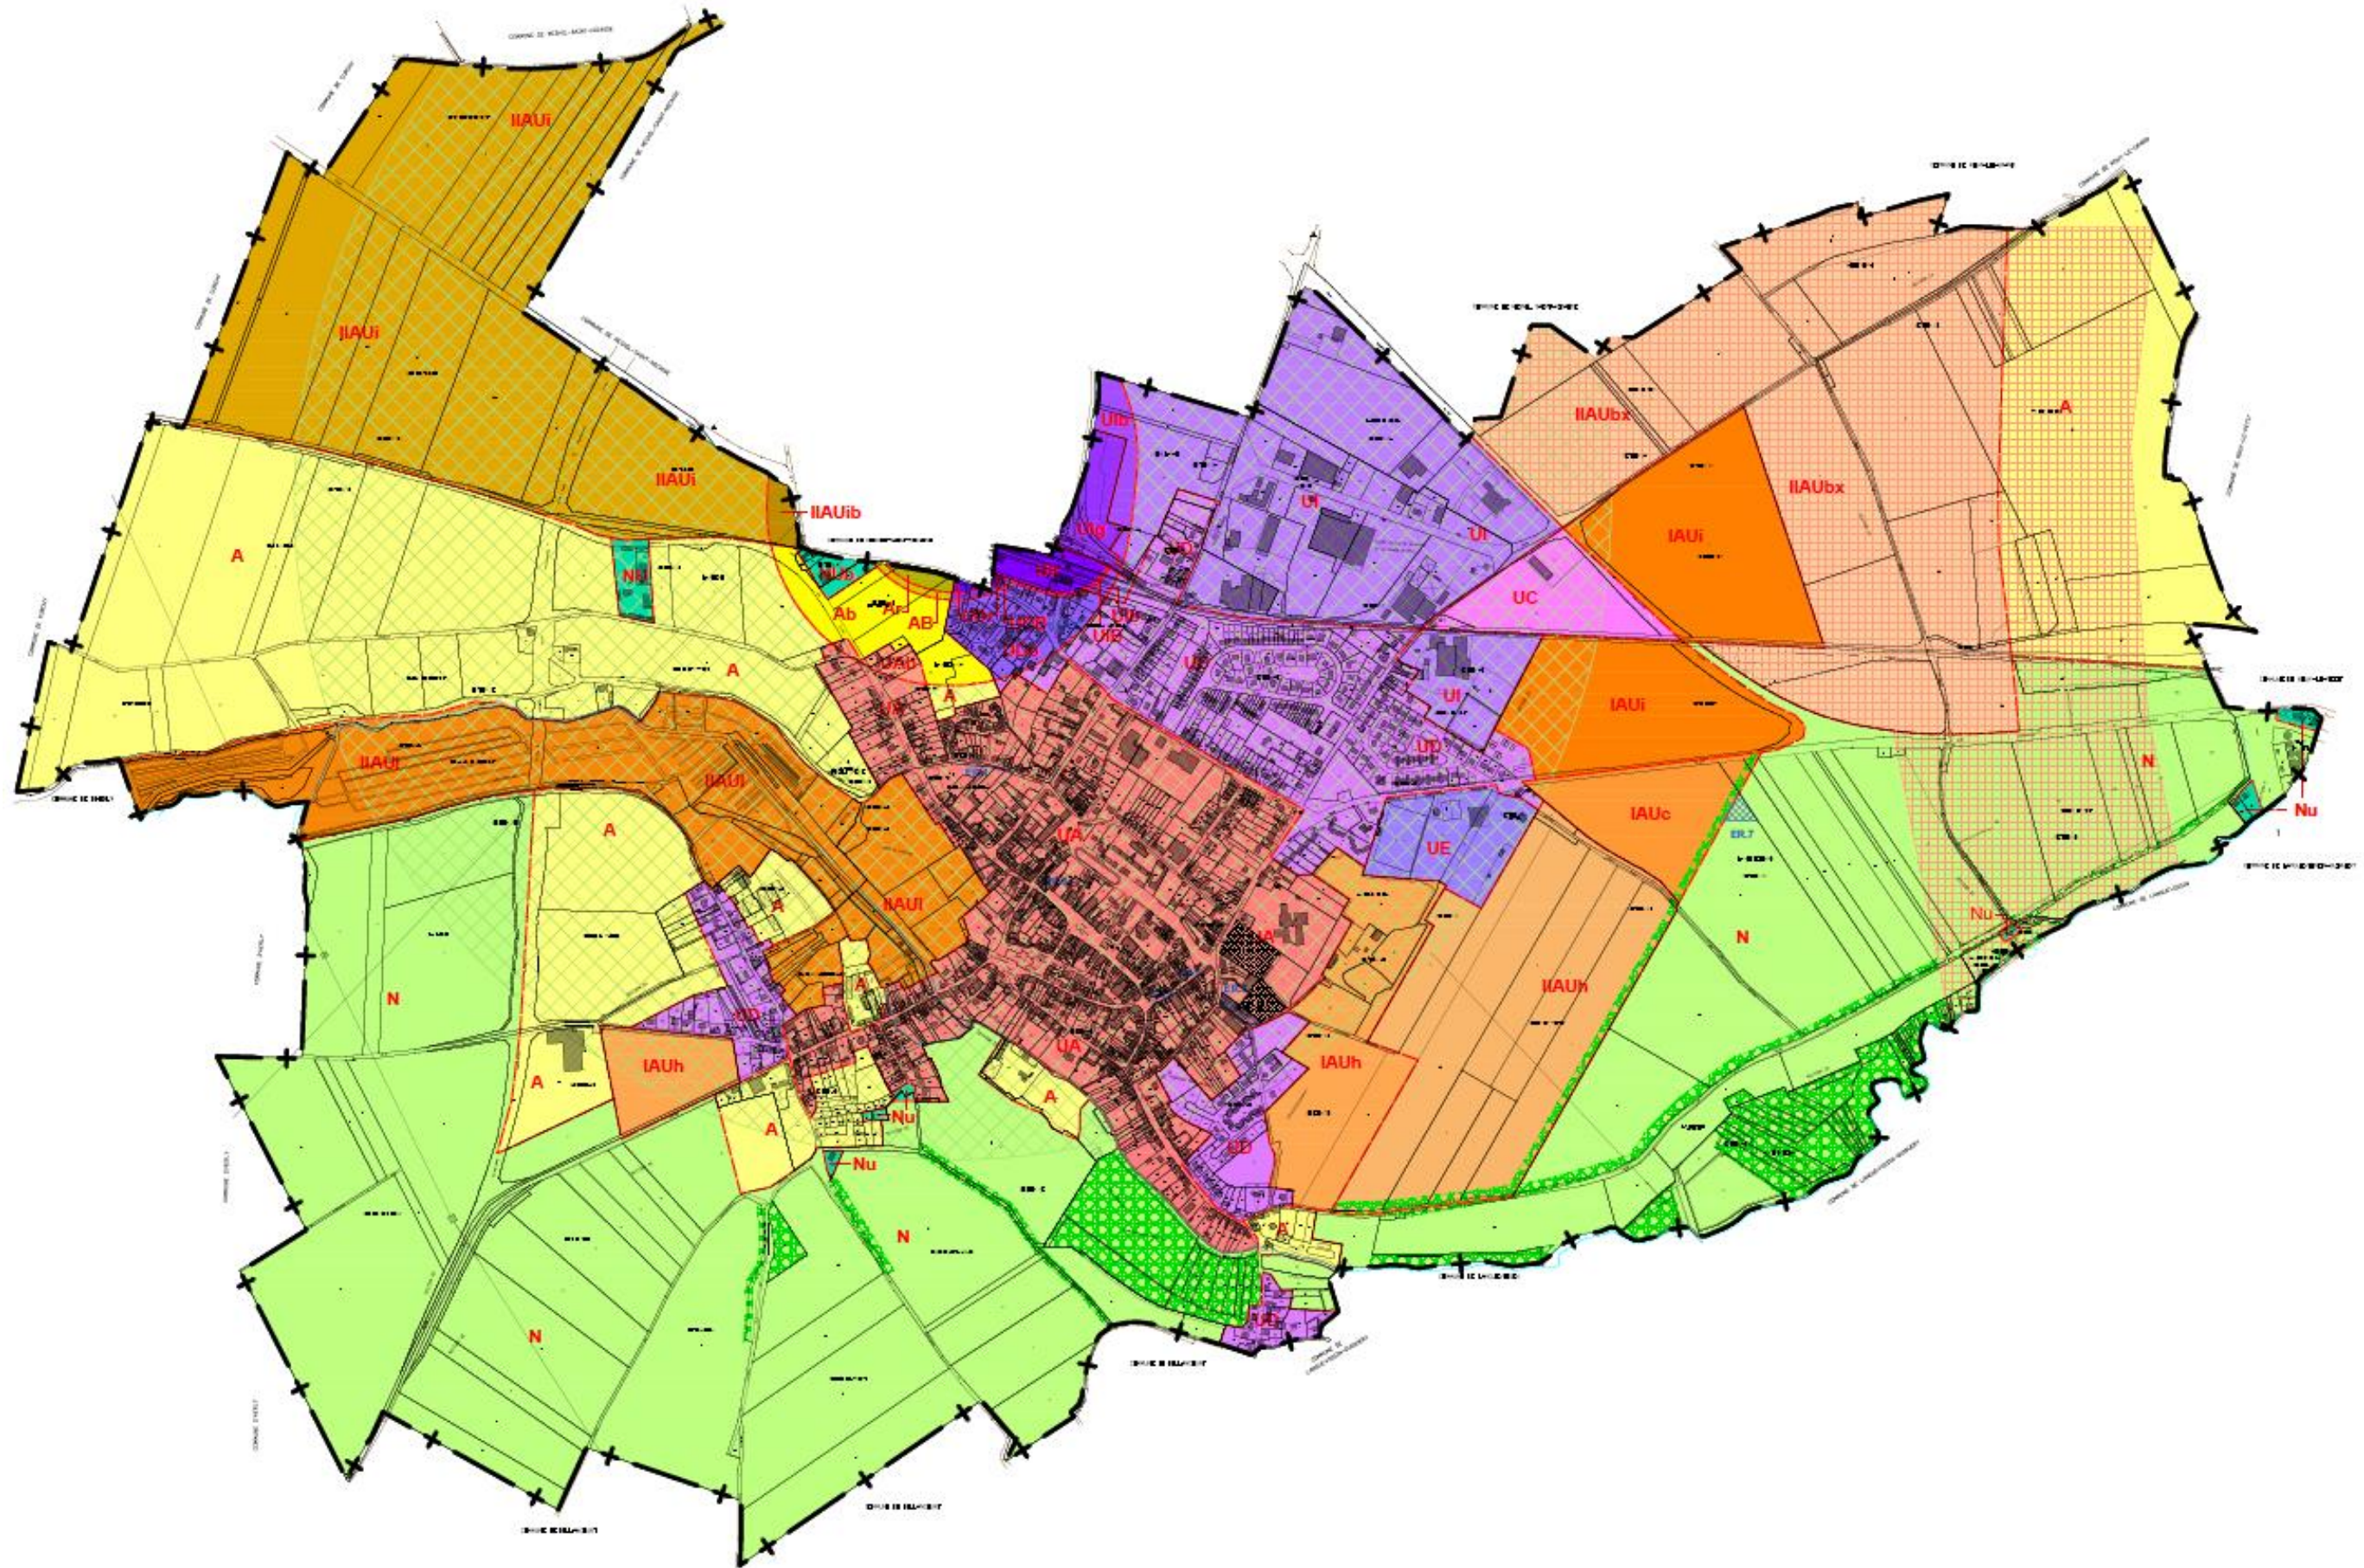

IV.3 Modification des pièces du PLU

Le plan de zonage (1/5000^{ème}) :

■ Plan de zonage AVANT :

■ Plan de zonage AVANT : zoom sur l'emplacement réservé VNF :

■ Plan de zonage APRES :

■ Plan de zonage APRES : zoom sur l'emplacement réservé VNF :