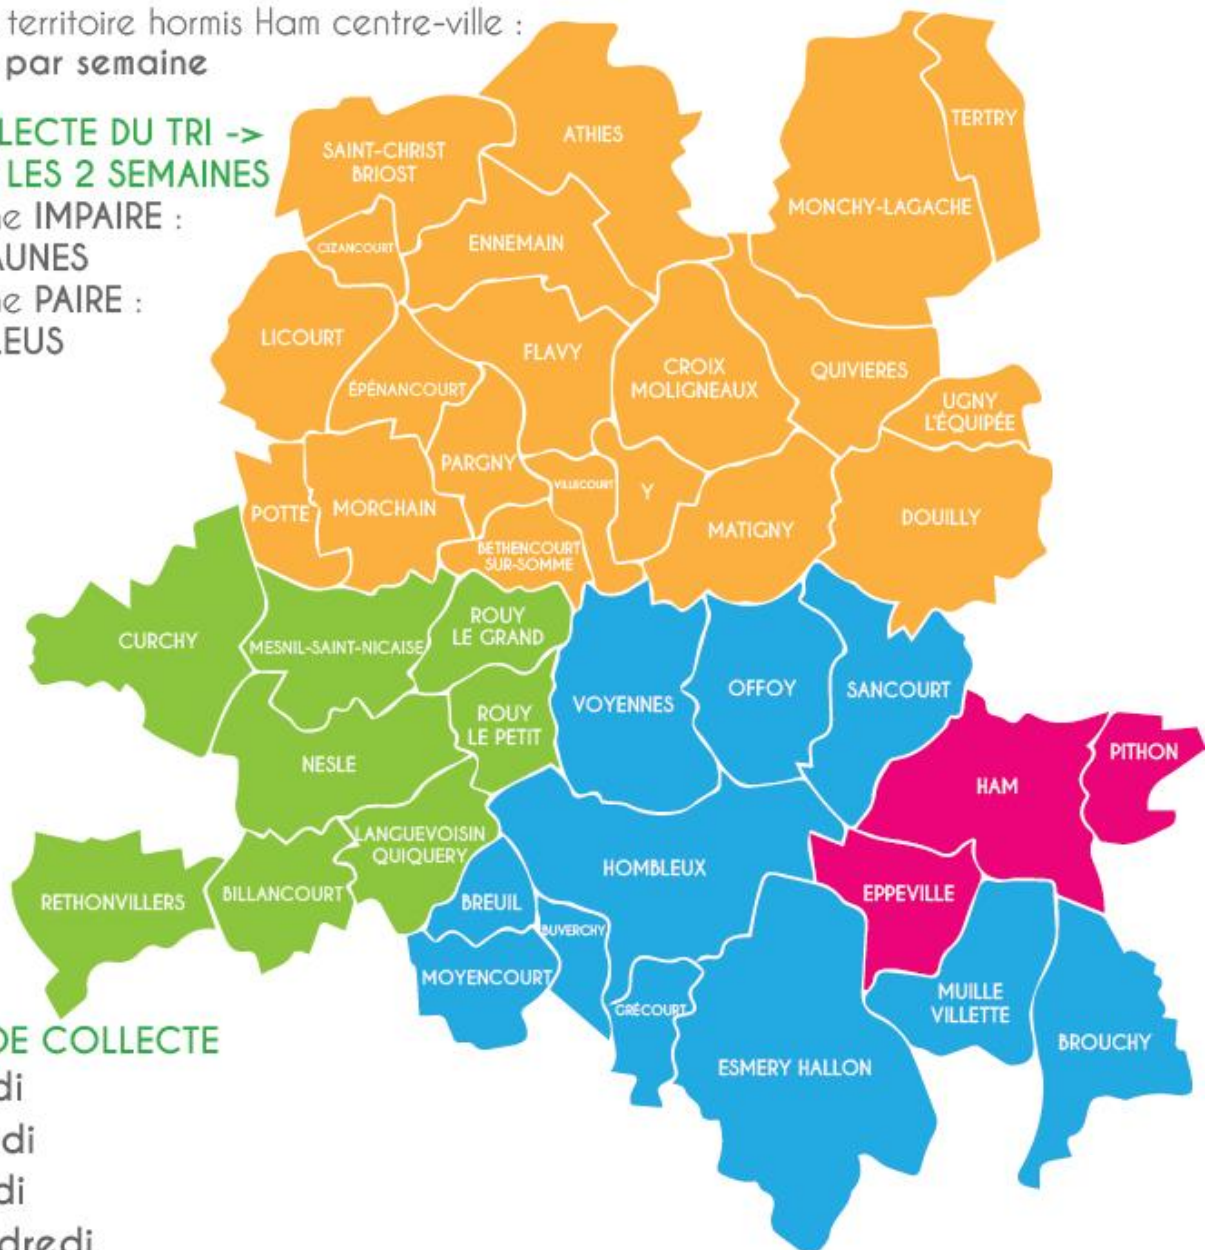

Planning de collecte des ordures ménagères et du tri

LA COLLECTE DES ORDURES MÉNAGÈRES :

- Ham centre-ville et les immeubles de la plaine Saint-Martin, de la rue Louis Braille et de la rue des platanes :

2 fois par semaine : les Lundi et Vendredi

- Tout le territoire hormis Ham centre-ville :
une fois par semaine

LA COLLECTE DU TRI -> TOUTES LES 2 SEMAINES

- Semaine **IMPAIRE** :

SACS JAUNES

- Semaine **PAIRE** :

SACS BLEUS

JOURS DE COLLECTE

-  Lundi
-  Mardi
-  Jeudi
-  Vendredi

2019

Calendrier de collecte des sacs de tri

Les sacs jaunes ou bleus sont à déposer uniquement la veille du jour de collecte. Les collectes sont assurées les jours fériés.